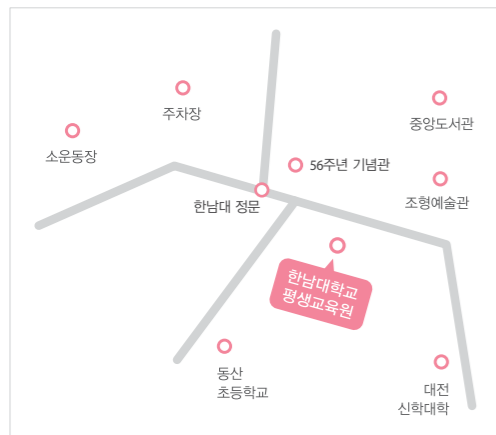

한남대학교 평생교육원은 열린 학습사회, 평생 학습사회 구현을 위하여 지역사회에서 필요로 하는 각종 평생교육 과정을 개발하여 학생 및 성인들에게 학습의 경험을 지속적으로 향유하며 살아갈 수 있도록 교육의 장을 제공하고 있습니다.

To implement a society of open and life-long learning, the Lifelong Education Center develops various lifelong education courses required by local communities to provide a high level of education to students and adults so that they can continuously enjoy the experience of learning.